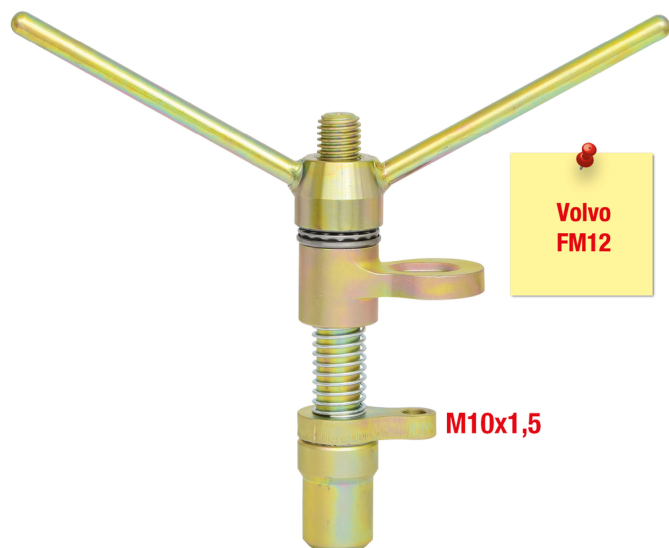

## presă pentru arcuri de supape Volvo, 6 piese

Nr. articol: 460.1005  
EAN: 4042146717691  
Preț special: 234,00 € \*

### Descriere

- pentru montarea și demontarea arcurilor de supape și a supapelor
- cu chiulasa montată sau demontată
- economie mare de timp și costuri
- nu mai este necesară demontarea chiulasei în timpul reparării garniturilor tijelor supapelor sau a arcurilor supapelor
- fixare prin intermediul ghidajului Pumpe-Düse cu șurub M10x1,5
- oțel special pentru scule

### proprietăți

**Domeniu de utilizare:** Volvo  
**Lungime ambalaj mm:** 320  
**Lățime ambalaj mm:** 305  
**Material1:** oțel pentru unelte speciale  
**Piese în set:** 6  
**conținutul ambalajului:** 1  
**greutate în g:** 2200  
**Înălțime ambalaj mm:** 65