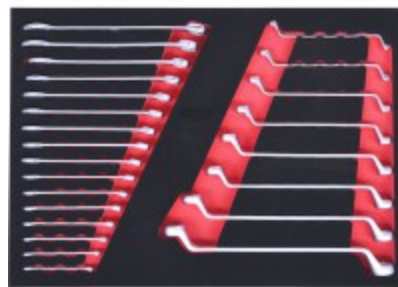

## Set chei, 24 de piese în inserție 1/1

Nr. articol: 711.0027

EAN: 4042146691892

Preț de vânzare recomandat: 228,10 € \*

711.0027

6/7/8/9/10/11/12/13/  
14/15/16/17/18/19/  
21/22 mm

6x7/8x9/10x11/12x13/  
14x15/16x17/18x19/  
20x22mm

### Descriere

- Sistem de inserții 1/1
- pentru cărucioare de atelier și cutii de unelte
- ordonare exactă datorită încorporării precise
- rezistente la ulei și substanțe chimice
- inserție din spumă sintetică de calitate, în două culori

### proprietăți

<b>B:</b>	564.0
<b>H:</b>	35.0
<b>Material1:</b>	cel mai bun oțel crom vanadiu, cromare mată satinată
<b>Piese în set:</b>	24
<b>atribute funcționare 1:</b>	rezistente la ulei și substanțe chimice
<b>conținutul ambalajului:</b>	1
<b>dimensiuni inserției:</b>	inserție pe toată suprafața de culisare
<b>greutate în g:</b>	2755
<b>lungime L în mm:</b>	390.0