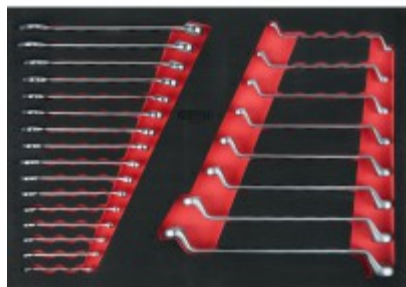

## Set chei, 24 de piese în inserție 1/1

Nr. articol: 711.0027

EAN: 4042146691892

Preț de vânzare recomandat: 228,10 € \*

711.0027

6/7/8/9/10/11/12/13/  
14/15/16/17/18/19/  
21/22 mm

6x7/8x9/10x11/12x13/  
14x15/16x17/18x19/  
20x22mm

### Descriere

- Sistem de inserții 1/1
- pentru cărucioare de atelier și cutii de unelte
- ordonare exactă datorită încorporării precise
- rezistente la ulei și substanțe chimice
- inserție din spumă sintetică de calitate, în două culori

### proprietăți

<b>B:</b>	564.0
<b>H:</b>	35.0
<b>Material1:</b>	cel mai bun oțel crom vanadiu, cromare mată satinată
<b>Piese în set:</b>	24
<b>atribute funcționare 1:</b>	rezistente la ulei și substanțe chimice
<b>conținutul ambalajului:</b>	1
<b>dimensiuni inserției:</b>	inserție pe toată suprafața de culisare
<b>greutate în g:</b>	2755
<b>lungime L în mm:</b>	390.0