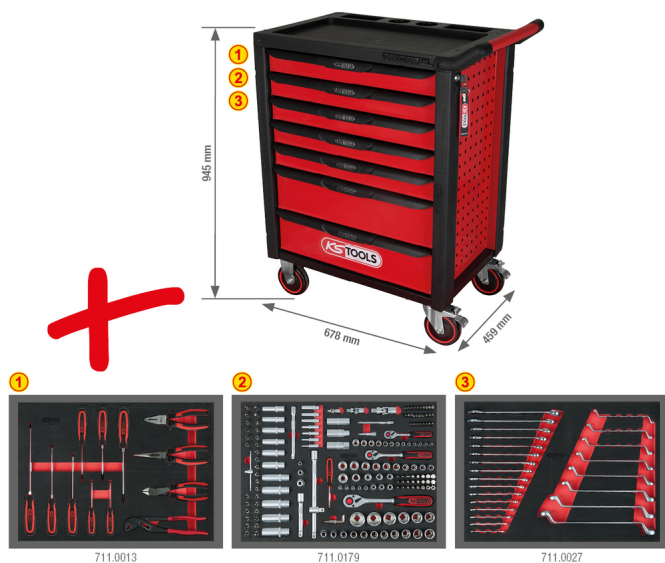

**cărucior de atelier RACINGline  
NEGRU/ROȘU cu 7 sertare și 215 unelte  
premium**

Nr. articol: 826.7215  
EAN: 4042146693735  
Preț special: 753,50 € \*

## Descriere

- set cu combinația ideală pentru utilizare universală
- ordonare exactă a uneltelor datorită încorporării precise
- construcție foarte stabilă din tablă de oțel cu grosimea tablei de 0,9 mm - rezistent la torsiune
- stabilitate crescută
- pereții laterali dispun de perforații pătrate pentru poziționarea diverselor accesorii
- posibilitatea de blocare individuală împiedică deschiderea nedorită
- închidere centralizată a tuturor sertarelor cu broască cu cilindru
- ghidaj cu rulmenți ai sertarelor
- cu protecție din poliuretan pentru margini și colțuri
- sertare cu extragere 90%
- placă de lucru din ABS cu compartimente pentru piese mici
- cu mâner metalic lateral
- cu 2 roți de Ø 125 mm
- cu 2 roți de ghidare de Ø 125 mm cu frână anti-rotire și anti-pivotare
- baghete continue
- acoperire cu pulbere în câmp electrostatic

## proprietăți

<b>B:</b>	788
<b>Capacitate de încărcare per sertar:</b>	30,0
<b>Dimensiuni interioare sertar:</b>	565 x 395 mm
<b>Dimensiuni în total:</b>	L 788 x Î 976 x A 496 mm
<b>Forță portantă totală kg:</b>	350,0
<b>H:</b>	976
<b>Lungime ambalaj mm:</b>	910
<b>Lățime ambalaj mm:</b>	750
<b>Material1:</b>	tablă de oțel
<b>Număr sertare 150mm:</b>	2
<b>Număr sertare 75mm:</b>	5
<b>Număr total sertare:</b>	7
<b>Piese în set:</b>	215
<b>adâncime în mm:</b>	496
<b>atribute funcționare 1:</b>	poate fi încuiat
<b>conținutul ambalajului:</b>	1
<b>culoare:</b>	negru-roșu
<b>diametrul roții în mm:</b>	125.0
<b>dimensiuni inserții:</b>	inserție pe toată suprafața de culisare
<b>dispozitiv de blocare roată:</b>	da
<b>greutate în g:</b>	65035
<b>număr role de ghidare:</b>	2
<b>tipul echipării cu anvelope:</b>	material plastic
<b>Înălțime ambalaj mm:</b>	550