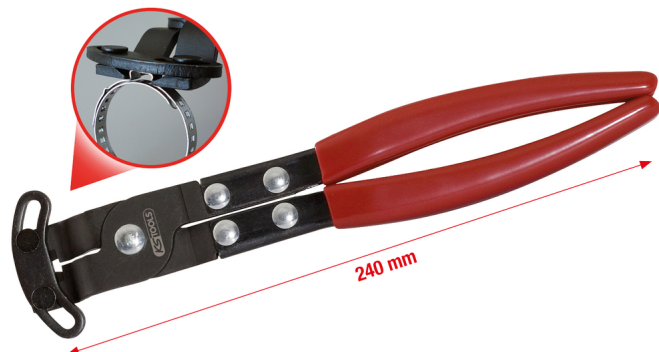

clește pentru cleme de furtun, 240mm**Nr. articol:** 115.1185**EAN:** 4042146300336**Preț de vânzare recomandat:** 34,37 € ***Descriere**

- lucrează lateral
- pentru presarea colierelor cu urechi
- cu mâner izolat prin scufundare
- crom-vanadiu

proprietăți

Lungime ambalaj mm:	262
Lățime ambalaj mm:	56
Material1:	cel mai bun oțel crom vanadiu
domeniu general de utilizare:	pentru coliere cu urechi
greutate în g:	335
lungime mm:	240
mâner:	mâner izolat prin scufundare
Înălțime ambalaj mm:	35