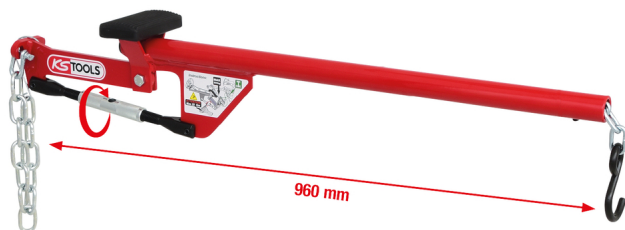

pârghie universală cu lană pentru utilizare la osii, 960mm

Nr. articol: 700.1495
EAN: 4042146675557
Preț special: 182,00 € *

Descriere

- levier special pentru montarea și demontarea profesională și cu grijă a componentelor axelor
- datorită lanăului flexibil, balansiere transversale cu diferite forme constructive se pot presa în siguranță, fără a fi necesară o forță mare
- suprafață de sprijin cu suport antiderapant
- montare și demontare cu grijă și sigură
- reduce la minim riscul de rănire
- nu este necesară prezența unei a doua persoane
- utilizare universală datorită lanăului reglabil
- economie de forță și timp, chiar și în cazul componentelor extrem de ancrasate
- construcție stabilă, fixare optimă
- oțel special pentru scule

proprietăți

Lungime ambalaj mm: 1008
Lățime ambalaj mm: 201
Material1: oțel pentru unelte speciale
conținutul ambalajului: 1
greutate în g: 6420
lungime L în mm: 960
Înălțime ambalaj mm: 160