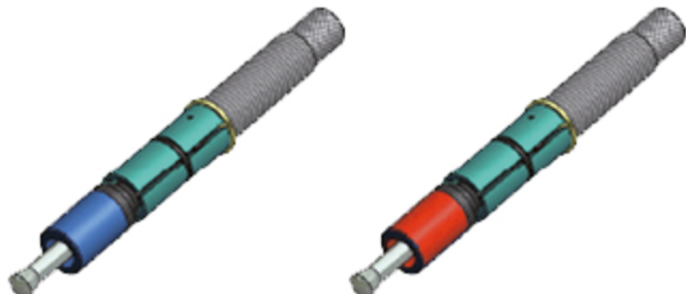

**Dispozitiv orientare cuplaj 42-52 mm, pentru
150.2450**

Nr. articol: 150.2452

EAN: 4042146591536

Preț de vânzare recomandat: 165,86 € *

**Descriere****proprietăți**

Diametrul în mm:	42-52
Lungime ambalaj mm:	317
Lățime ambalaj mm:	85
Material1:	oțel pentru unelte speciale
conținutul ambalajului:	1
greutate în g:	1424
Înălțime ambalaj mm:	48