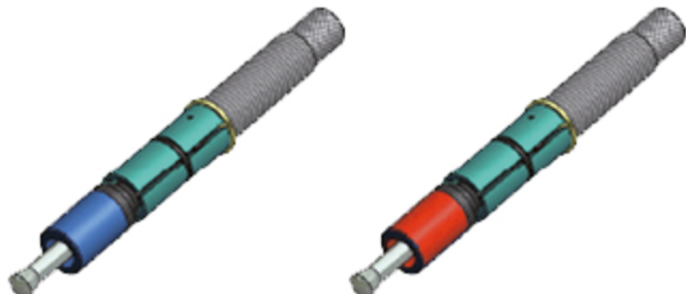

**Dispozitiv orientare cuplaj 36-45 mm, pentru
150.2450**

Nr. articol: 150.2451

EAN: 4042146591529

Preț de vânzare recomandat: 147,27 € *

**Descriere****proprietăți**

Diametrul în mm:	36-45
Lungime ambalaj mm:	319
Lățime ambalaj mm:	88
Material1:	oțel pentru unelte speciale
conținutul ambalajului:	1
greutate în g:	974
Înălțime ambalaj mm:	40