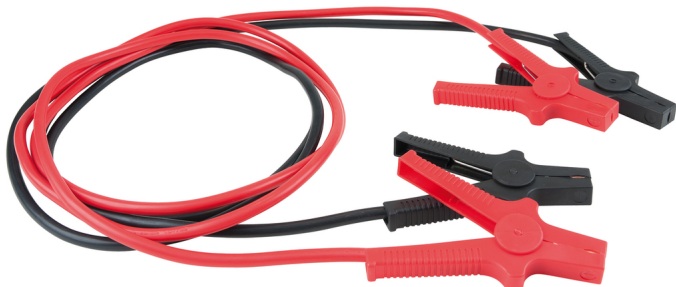

set de cabluri de asistență la pornire, Ø 25 mm

Nr. articol: 550.1752
EAN: 4042146579848
Preț special: 43,00 € *

**Descriere**

- echipare de înaltă calitate pentru condițiile dure de utilizare zilnică în atelier
- adecvat pentru 12 și 24 volți
- ideal pentru motoare pe benzină și diesel de la autoturisme la vehicule utilitare
- cu borne izolate, stabile, pentru o conductivitate optimă
- CCA (aluminiu acoperit cu cupru)
- cu geantă practică pentru transport, care permite depozitarea simplă după utilizare

Domenii de utilizare / pentru: motociclete, autoturisme, camionete mici, autorulote, bărci, stivuitoare, vehicule comerciale și mașini agricole

proprietăți

Lungime ambalaj mm:	334
Lățime ambalaj mm:	322
Norma:	DIN ISO 72553
conținutul ambalajului:	1
dimensiune pentru motor diesel în cm ³ :	3000
dimensiune pentru motor pe benzină în cm ³ :	5500
greutate în g:	2100
lungime cablu în m:	3.5
sarcină max. 30 sec:	350 A
secțiune mm ² :	25
Înălțime ambalaj mm:	76