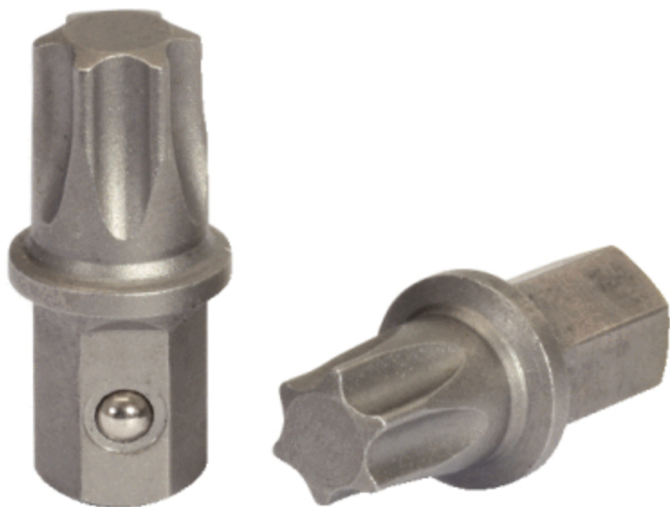

**cheie specială Torx 5/16", T45****Nr. articol:** 140.2188**EAN:** 4042146224472**Preț de vânzare recomandat:** 13,61 € \***Descriere****proprietăți**

<b>Lungime ambalaj mm:</b>	152
<b>Lățime ambalaj mm:</b>	125
<b>Material1:</b>	cel mai bun oțel crom vanadiu, cromare mată satinată
<b>Mărimea profilului în TORX®:</b>	T45
<b>atribute funcționare 1:</b>	cu guler de prindere și opritor sferic
<b>conținutul ambalajului:</b>	1
<b>domeniu general de utilizare:</b>	pentru montarea șuruburilor greu accesibile de la balamalele ușilor
<b>greutate în g:</b>	10
<b>prindere în inchi:</b>	5/16
<b>profil1:</b>	TORX®
<b>Înălțime ambalaj mm:</b>	24