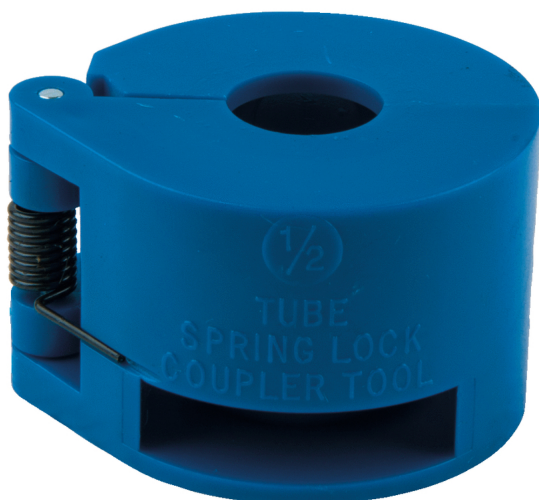

Desbloqueador de bobina com mola, azul 1/2"

Artigo-N.º: 115.1270

EAN: 4042146300701

Preço de varejo recomendado: 4,95 € *

Descrição

- para a montagem e desmontagem de acoplamentos de tubos com fecho de mola tipo CLIC de difícil abertura em tubagens de combustível, sistema de ar condicionado, de circuitos de ar e hidráulicos
- sem danos das uniões de encaixe, tubos rígidos de combustível e tubos flexíveis de combustível
- separação rápida e fácil de tubos rígidos de combustível
- ideal na aplicação em veículos de passageiros, carrinhas, limusinas de espaço amplo, veículos comerciais, tratores e máquinas agrícolas e de construção civil
- para praticamente todos os acoplamentos dos tubos em veículos europeus, asiáticos e americanos
- adequado para acoplamentos métricos e em polegadas
- plástico especial

Áreas de aplicação / para: ar condicionado, tubos de combustível e ar e ainda tubagens do sistema hidráulico

Caraterísticas

Altura da embalagem mm:	28
Comprimento da embalagem mm:	124
Cor:	azul
Diâmetro em polegadas:	1/2"
Largura da embalagem mm:	129
Peso em g:	13