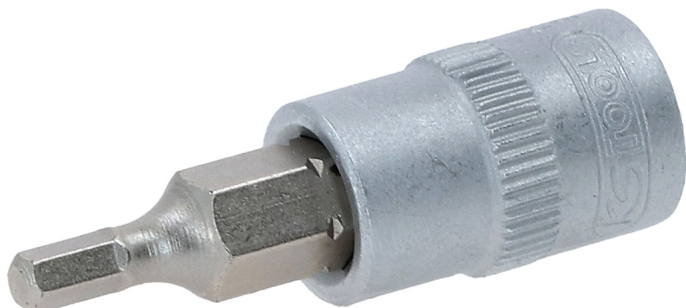

## Ponta de chave de caixa de bits para parafusos com sextavado interior

Artigo-N.º: 911.1436

EAN: 4042146047088

Preço de varejo recomendado: 3,12 € \*

### Descrição

- sextavado interior
- conforme DIN 7422
- acionamento de quadrado interior conforme DIN 3120 / ISO 1174 com grelha de recolha de esferas
- com ponta de bits integrada revestida a níquel
- para acionamento manual
- mate acetinado
- crómio vanádio

### Caraterísticas

Acionamento quadrado em polegadas:	1/4"
Altura da embalagem mm:	16
Comprimento da embalagem mm:	58
Comprimento total L em mm:	37.0
Conteúdo da embalagem:	1
Diâmetro D:	12.0
Forma:	serrilhado
Largura da embalagem mm:	66
Material 1:	Aço excepcional de crómio vanádio, cromado em mate acetinado
Norma:	DIN 3120, ISO 1174, DIN 7422
Perfil 1:	sextavado interior
Peso em g:	14
Profundidade T em mm:	18.0
Tamanho de chave em mm:	3,0