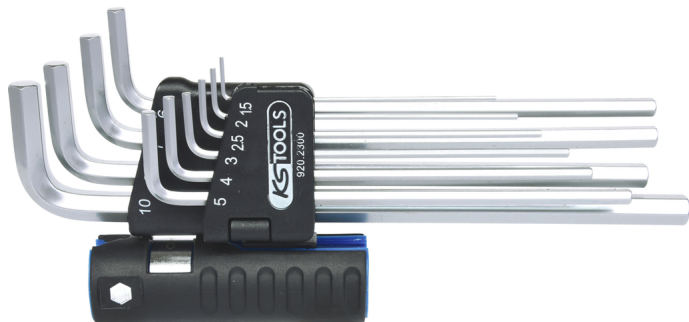

Kit 3 em 1 de chaves Allen com sextavado interior, 10 peças XL

Artigo-N.º: 920.2300

EAN: 4042146355190

Preço de varejo recomendado: 47,69 € *

Descrição

- modelo extracomprido
- DIN ISO 2936
- totalmente endurecido
- Cabo com dupla função (suporte / cabo em T)
- mate cromado
- aço especial para ferramentas
- em suporte rebatível estável com cabo de 2 componentes

Caraterísticas

Altura da embalagem mm:	42
Atributos da função 1:	totalmente endurecido
Comprimento da embalagem mm:	138
Largura da embalagem mm:	337
Material 1:	Aço excepcional de cromo vanádio, cromado em mate acetinado
Norma:	DIN ISO 2936
Pega:	Cabo de 2 componentes
Perfil 1:	sextavado interior
Perfil 2:	métrico
Peso em g:	800
Peças no kit:	10

Constituído por

Artigo-N.º	Número	Artigo	Preço de varejo recomendado: (excl. IVA)
151.31315	1 x	 Chave Allen com sextavado interior, XL, 1,5mm	0,78 € *
151.3132	1 x	 Chave Allen com sextavado interior, XL, 2mm	1,21 € *
151.31325	1 x	 Chave Allen com sextavado interior, XL, 2,5mm	1,17 € *
151.3133	1 x	 Chave Allen com sextavado interior, XL, 3mm	1,50 € *
151.3134	1 x	 Chave Allen com sextavado interior, XL, 4mm	1,95 € *
151.3135	1 x	 Chave Allen com sextavado interior, XL, 5mm	2,04 € *
151.3136	1 x	 Chave Allen com sextavado interior, XL, 6mm	2,31 € *
151.3137	1 x	 Chave Allen com sextavado interior, XL, 7mm	2,98 € *
151.3138	1 x	 Chave Allen com sextavado interior, XL, 8mm	3,82 € *
151.3140	1 x	 Chave Allen com sextavado interior, XL, 10mm	4,04 € *