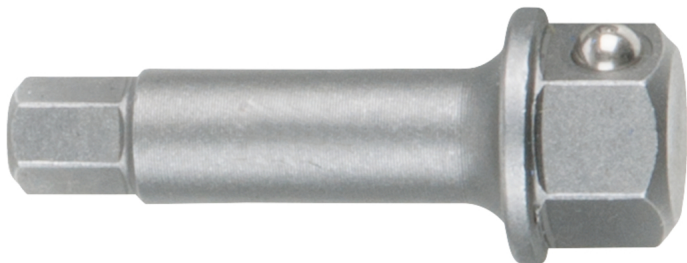

## Extensão para chave de caixa sextavado interior, 8 mm

Artigo-N.º: 918.3503

EAN: 4042146623350

Preço de varejo recomendado: 23,43 € \*

### Descrição

### Caraterísticas

Altura da embalagem mm:	30
Comprimento da embalagem mm:	94
Conteúdo da embalagem:	1
Largura da embalagem mm:	79
Material 1:	Aço excepcional de cromo vanádio, cromado em mate acetinado
Perfil 1:	sextavado interior
Peso em g:	33
Tamanho de chave em mm:	8