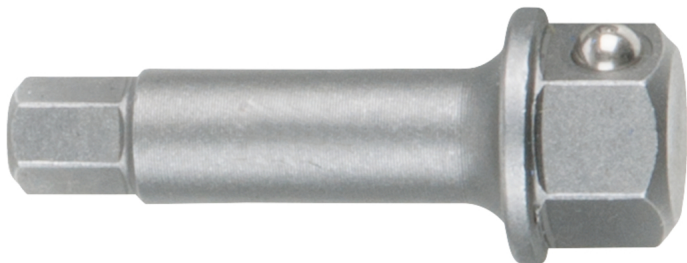

Extensão para chave de caixa sextavado interior, 7 mm

Artigo-N.º: 918.3502

EAN: 4042146623343

Preço de varejo recomendado: 23,43 € *

Descrição

Caraterísticas

Altura da embalagem mm:	15
Comprimento da embalagem mm:	51
Conteúdo da embalagem:	1
Largura da embalagem mm:	81
Material 1:	Aço excepcional de cromo vanádio, cromado em mate acetinado
Perfil 1:	sextavado interior
Peso em g:	29
Tamanho de chave em mm:	7