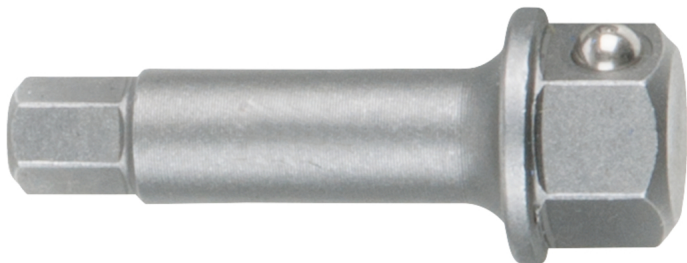

Extensão para chave de caixa sextavado interior, 6 mm

Artigo-N.º: 918.3501

EAN: 4042146623336

Preço de varejo recomendado: 23,43 € *

Descrição

Caraterísticas

Altura da embalagem mm:	20
Comprimento da embalagem mm:	88
Conteúdo da embalagem:	1
Largura da embalagem mm:	42
Material 1:	Aço excepcional de cromo vanádio, cromado em mate acetinado
Perfil 1:	sextavado interior
Peso em g:	25
Tamanho de chave em mm:	6