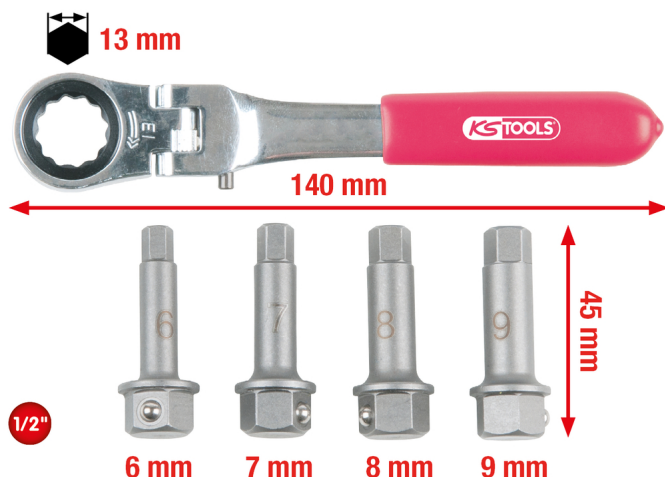

Kit de chaves de caixa especiais 1/2" para pinça do travão, 5 peças

Artigo-N.º: 918.3500

EAN: 4042146623329

Preço de varejo recomendado: 147,52 € *

Descrição

- ideal e adequado para montagem e desmontagem das cavilhas guia em situações de espaço reduzido na zona da pinça do travão
- ideal e adequado para cavilhas guia nas pinças flutuantes
- de aplicação universal com todos os tamanhos mais comuns
- com articulação bloqueável
- cabeça giratória em 180°
- possibilita um trabalho seguro e confortável
- cromo vanádio

Caraterísticas

Acionamento quadrado em polegadas: 1/2"

Altura da embalagem mm: 50

Comprimento da embalagem mm: 137

Conteúdo da embalagem: 1

Largura da embalagem mm: 81

Material 1: Aço excepcional de cromo vanádio, cromado de alto brilho

Perfil 1: sextavado interior

Peso em g: 250

Peças no kit: 5

Constituído por

Artigo-N.º	Número	Artigo	Preço de varejo recomendado: (excl. IVA)
918.3501	1 x	 Extensão para chave de caixa sextavado interior, 6 mm	23,43 € *
918.3502	1 x	 Extensão para chave de caixa sextavado interior, 7 mm	23,43 € *
918.3503	1 x	 Extensão para chave de caixa sextavado interior, 8 mm	23,43 € *
918.3504	1 x	 Extensão para chave de caixa sextavado interior, 9 mm	23,43 € *
918.3507	1 x	 Roquete de comutação com articulação, 13,0 mm	59,07 € *