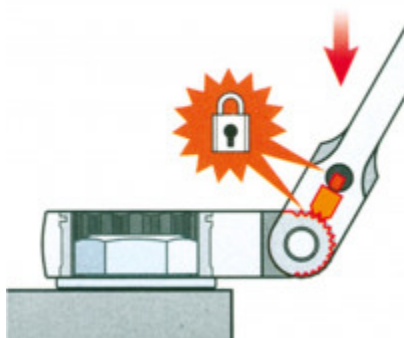

Kit de chaves de caixa especiais 1/2" para pinça do travão, 5 peças

Artigo-N.º: 918.3500

EAN: 4042146623329

Preço de varejo recomendado: 147,52 € *

Descrição

- ideal e adequado para montagem e desmontagem das cavilhas guia em situações de espaço reduzido na zona da pinça do travão
- ideal e adequado para cavilhas guia nas pinças flutuantes
- de aplicação universal com todos os tamanhos mais comuns
- com articulação bloqueável
- cabeça giratória em 180°
- possibilita um trabalho seguro e confortável
- cromo vanádio

Caraterísticas

Acionamento quadrado em polegadas: 1/2"

Altura da embalagem mm: 50

Comprimento da embalagem mm: 137

Conteúdo da embalagem: 1

Largura da embalagem mm: 81

Material 1: Aço excepcional de cromo vanádio, cromado de alto brilho

Perfil 1: sextavado interior

Peso em g: 250

Peças no kit: 5

Constituído por

Artigo-N.º	Número	Artigo	Preço de varejo recomendado: (excl. IVA)
918.3501	1 x	 Extensão para chave de caixa sextavado interior, 6 mm	23,43 € *
918.3502	1 x	 Extensão para chave de caixa sextavado interior, 7 mm	23,43 € *
918.3503	1 x	 Extensão para chave de caixa sextavado interior, 8 mm	23,43 € *
918.3504	1 x	 Extensão para chave de caixa sextavado interior, 9 mm	23,43 € *
918.3507	1 x	 Roquete de comutação com articulação, 13,0 mm	59,07 € *