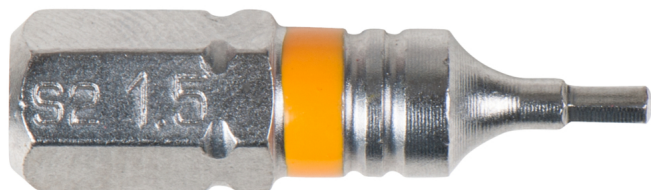

TORSIONpower Bit para parafusos com sextavado interior

Artigo-N.º: 918.3401

EAN: 4042146761410

Preço de varejo recomendado: 0,92 € *

Descrição

- sextavado interior
- com acionamento de sextavado exterior conforme DIN 3126 / ISO 1173 - C 6,3
- para acionamento manual e aparafusadora elétrica
- Codificação por cores
- ideal e adequado para trabalhos de aparafusamento caseiros e industriais
- com zona de torção
- para amortecer picos de binário
- maior tempo de vida útil
- revestido a níquel
- aço especial para ferramentas

Caraterísticas

Altura da embalagem mm:	12
Atributos da função 1:	Código de cores
Comprimento da embalagem mm:	20
Comprimento total L em mm:	25.0
Conteúdo da embalagem:	1
Cor:	amarelo
Forma:	Forma C 6,35
Largura da embalagem mm:	31
Material 1:	aço especial S2
Material 2:	revestido a níquel
Norma:	DIN 3126, ISO 1173 - C 6,3
Perfil 1:	sextavado interior
Peso em g:	6
Receção em polegadas:	1/4
Tamanho do perfil em mm, sextavado interior:	1,5
com furo:	Não
forma de acionamento:	acionamento de sextavado exterior