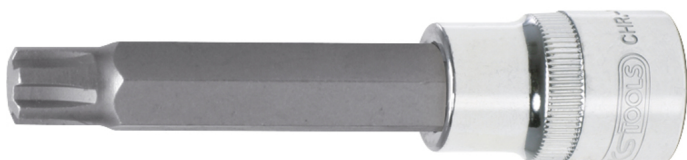

## CHROMEplus® Ponta de chave de caixa de bits para parafusos RIBE

Artigo-N.º: 918.1815

EAN: 4042146568569

Preço de varejo recomendado: 14,50 € \*

### Descrição

- RIBE®
- acionamento de quadrado interior conforme DIN 3120 / ISO 1174 com grelha de recolha de esferas
- modelo comprido
- com ponta de bits integrada revestida a níquel
- para acionamento manual
- cromado de alto brilho
- cromo vanádio

### Caraterísticas

Acionamento quadrado em polegadas:	1/2"
Altura da embalagem mm:	24
Comprimento da embalagem mm:	110
Comprimento total L em mm:	110.0
Conteúdo da embalagem:	1
Diâmetro D:	24.0
Forma:	serrilhado
Largura da embalagem mm:	23
Material 1:	Aço excepcional de cromo vanádio, cromado de alto brilho
Norma:	DIN 3120, ISO 1174
Perfil 1:	RIBE®
Peso em g:	175
Profundidade T em mm:	14.0
Tamanho do perfil:	M14