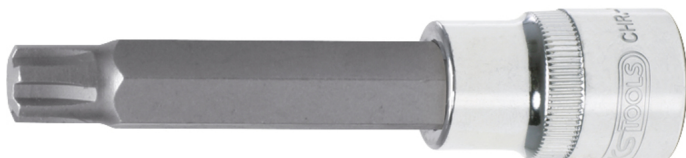

CHROMEplus® Ponta de chave de caixa de bits para parafusos RIBE®, comprida

Artigo-N.º: 918.1818

EAN: 4042146573808

Preço de varejo recomendado: 12,11 € *

Descrição

- RIBE®
- acionamento de quadrado interior conforme DIN 3120 / ISO 1174 com grelha de recolha de esferas
- modelo comprido
- com ponta de bits integrada revestida a níquel
- para acionamento manual
- cromado de alto brilho
- cromo vanádio

Caraterísticas

Acionamento quadrado em polegadas:	1/2"
Altura da embalagem mm:	24
Comprimento da embalagem mm:	116
Comprimento total L em mm:	110
Conteúdo da embalagem:	1
Diâmetro D:	22.0
Forma:	serrilhado
Largura da embalagem mm:	27
Material 1:	Aço excepcional de cromo vanádio, cromado de alto brilho
Norma:	DIN 3120, ISO 1174
Perfil 1:	RIBE®
Peso em g:	109
Profundidade T em mm:	10.0
Tamanho do perfil:	M10