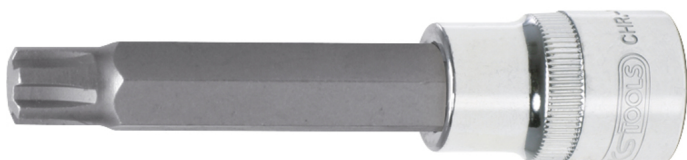

## CHROMEplus® Ponta de chave de caixa de bits para parafusos RIBE®, comprida

Artigo-N.º: 918.1809

EAN: 4042146573785

Preço de varejo recomendado: 11,05 € \*

### Descrição

- RIBE®
- acionamento de quadrado interior conforme DIN 3120 / ISO 1174 com grelha de recolha de esferas
- modelo comprido
- com ponta de bits integrada revestida a níquel
- para acionamento manual
- cromado de alto brilho
- crómio vanádio

### Caraterísticas

Acionamento quadrado em polegadas:	1/2"
Altura da embalagem mm:	24
Comprimento da embalagem mm:	115
Comprimento total L em mm:	110
Conteúdo da embalagem:	1
Diâmetro D:	22.0
Forma:	serrilhado
Largura da embalagem mm:	28
Material 1:	Aço excepcional de crómio vanádio, cromado de alto brilho
Norma:	DIN 3120, ISO 1174
Perfil 1:	RIBE®
Peso em g:	106
Profundidade T em mm:	10.0
Tamanho do perfil:	M8