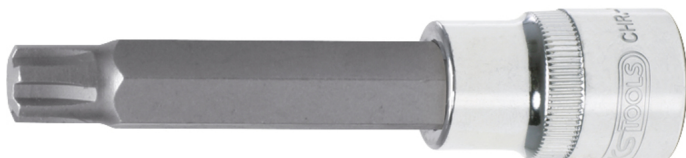

CHROMEplus® Ponta de chave de caixa de bits para parafusos RIBE®, comprida

Artigo-N.º: 918.1807

EAN: 4042146573761

Preço de varejo recomendado: 11,05 € *

Descrição

- RIBE®
- acionamento de quadrado interior conforme DIN 3120 / ISO 1174 com grelha de recolha de esferas
- modelo comprido
- com ponta de bits integrada revestida a níquel
- para acionamento manual
- cromado de alto brilho
- cromo vanádio

Caraterísticas

Acionamento quadrado em polegadas: 1/2"

Altura da embalagem mm: 24

Comprimento da embalagem mm: 116

Comprimento total L em mm: 110

Conteúdo da embalagem: 1

Diâmetro D: 22.0

Forma: serrilhado

Largura da embalagem mm: 26

Material 1: Aço excepcional de cromo vanádio, cromado de alto brilho

Norma: DIN 3120, ISO 1174

Perfil 1: RIBE®

Peso em g: 104

Profundidade T em mm: 10.0

Tamanho do perfil: M6