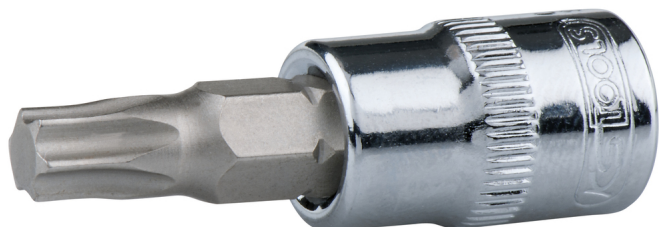

## CHROMEplus® Ponta de chave de caixa de bits para parafusos Torx

Artigo-N.º: 918.1492

EAN: 4042146356630

Preço de varejo recomendado: 3,57 € \*

### Descrição

- Torx
- acionamento de quadrado interior conforme DIN 3120 / ISO 1174 com grelha de recolha de esferas
- com ponta de bits integrada revestida a níquel
- para acionamento manual
- cromado de alto brilho
- cromo vanádio

### Caraterísticas

<b>Acionamento quadrado em polegadas:</b>	1/4"
<b>Altura da embalagem mm:</b>	12
<b>Comprimento da embalagem mm:</b>	24
<b>Comprimento total L em mm:</b>	37.0
<b>Conteúdo da embalagem:</b>	1
<b>Diâmetro D:</b>	12.0
<b>Forma:</b>	serrilhado
<b>Largura da embalagem mm:</b>	11
<b>Material 1:</b>	Aço excepcional de cromo vanádio, cromado de alto brilho
<b>Norma:</b>	DIN 3120, ISO 1174
<b>Perfil 1:</b>	TORX®
<b>Peso em g:</b>	13
<b>Profundidade T em mm:</b>	18.0
<b>Tamanho do perfil em TORX®:</b>	T8