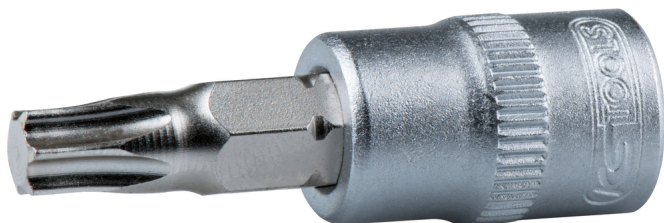

Ponta de chave de caixa de bits para parafusos Torx

Artigo-N.º: 911.3873

EAN: 4042146052891

Preço de varejo recomendado: 6,81 € *

Descrição

- Torx
- acionamento de quadrado interior conforme DIN 3120 / ISO 1174 com grelha de recolha de esferas
- com ponta de bits integrada revestida a níquel
- para acionamento manual
- mate acetinado
- cromo vanádio

Caraterísticas

Acionamento quadrado em polegadas:	3/8"
Altura da embalagem mm:	24
Comprimento da embalagem mm:	41
Comprimento total L em mm:	50.0
Conteúdo da embalagem:	1
Diâmetro D:	18.0
Forma:	serrilhado
Largura da embalagem mm:	31
Material 1:	Aço excepcional de cromo vanádio, cromado em mate acetinado
Norma:	DIN 3120, ISO 1174
Perfil 1:	TORX®
Peso em g:	45
Profundidade T em mm:	24.0
Tamanho do perfil em TORX®:	T30