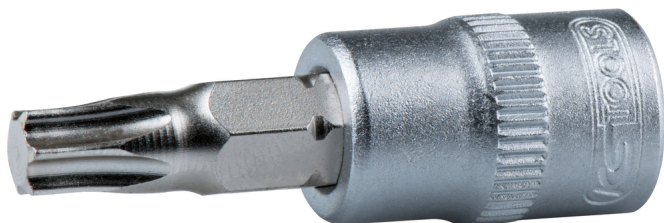

## Ponta de chave de caixa de bits para parafusos Torx

Artigo-N.º: 911.3872

EAN: 4042146052877

Preço de varejo recomendado: 6,81 € \*

### Descrição

- Torx
- acionamento de quadrado interior conforme DIN 3120 / ISO 1174 com grelha de recolha de esferas
- com ponta de bits integrada revestida a níquel
- para acionamento manual
- mate acetinado
- cromo vanádio

### Caraterísticas

<b>Acionamento quadrado em polegadas:</b>	3/8"
<b>Altura da embalagem mm:</b>	20
<b>Comprimento da embalagem mm:</b>	55
<b>Comprimento total L em mm:</b>	50.0
<b>Conteúdo da embalagem:</b>	1
<b>Diâmetro D:</b>	18.0
<b>Forma:</b>	serrilhado
<b>Largura da embalagem mm:</b>	25
<b>Material 1:</b>	Aço excepcional de cromo vanádio, cromado em mate acetinado
<b>Norma:</b>	DIN 3120, ISO 1174
<b>Perfil 1:</b>	TORX®
<b>Peso em g:</b>	45
<b>Profundidade T em mm:</b>	24.0
<b>Tamanho do perfil em TORX®:</b>	T27