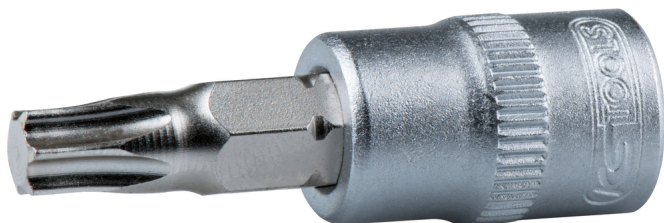

Ponta de chave de caixa de bits para parafusos Torx

Artigo-N.º: 911.3871

EAN: 4042146052853

Preço de varejo recomendado: 6,81 € *

Descrição

- Torx
- acionamento de quadrado interior conforme DIN 3120 / ISO 1174 com grelha de recolha de esferas
- com ponta de bits integrada revestida a níquel
- para acionamento manual
- mate acetinado
- cromo vanádio

Caraterísticas

Acionamento quadrado em polegadas:	3/8"
Altura da embalagem mm:	24
Comprimento da embalagem mm:	48
Comprimento total L em mm:	50.0
Conteúdo da embalagem:	1
Diâmetro D:	18.0
Forma:	serrilhado
Largura da embalagem mm:	25
Material 1:	Aço excepcional de cromo vanádio, cromado em mate acetinado
Norma:	DIN 3120, ISO 1174
Perfil 1:	TORX®
Peso em g:	45
Profundidade T em mm:	24.0
Tamanho do perfil em TORX®:	T25