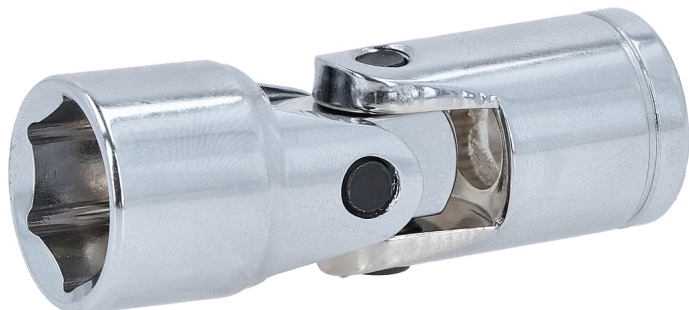

## CHROMEplus® Ponta de chave de caixa sextavada com articulação

Artigo-N.º: 911.3845

EAN: 4042146052600

Preço de varejo recomendado: 9,85 € \*

### Descrição

- sextavado
- Perfil Flank Traction
- quadrado interior conforme DIN 3120 / ISO 1174 com grelha de recolha de esferas
- articulações aparafusadas
- para acionamento manual
- cromado de alto brilho
- cromo vanádio

### Caraterísticas

Acionamento quadrado em polegadas:	3/8"
Altura da embalagem mm:	20
Atributos da função 1:	flexível
Comprimento da embalagem mm:	48
Comprimento total L em mm:	45.5
Conteúdo da embalagem:	1
Diâmetro D1:	20
Diâmetro D2:	20
Largura da embalagem mm:	20
Material 1:	Aço excepcional de cromo vanádio, cromado de alto brilho
Norma:	DIN 3120, ISO 1174
Perfil 1:	Flank Traction
Peso em g:	80
Profundidade T em mm:	9
Tamanho de chave em mm:	14,0