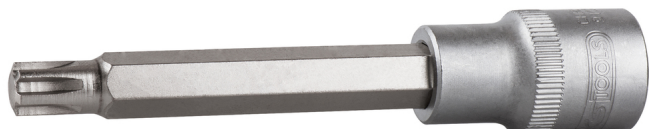

## Ponta de chave de caixa de bits para parafusos RIBE®, comprida

Artigo-N.º: 911.1925

EAN: 4042146226889

Preço de varejo recomendado: 12,08 € \*

### Descrição

- RIBE®
- acionamento de quadrado interior conforme DIN 3120 / ISO 1174 com grelha de recolha de esferas
- modelo comprido
- com ponta de bits integrada revestida a níquel
- para acionamento manual
- mate acetinado
- cromo vanádio

### Caraterísticas

Acionamento quadrado em polegadas:	1/2"
Altura da embalagem mm:	24
Comprimento da embalagem mm:	112
Comprimento total L em mm:	110.0
Conteúdo da embalagem:	1
Diâmetro D:	22.0
Forma:	serrilhado
Largura da embalagem mm:	25
Material 1:	Aço excepcional de cromo vanádio, cromado em mate acetinado
Norma:	DIN 3120, ISO 1174
Perfil 1:	RIBE®
Peso em g:	112
Profundidade T em mm:	10.0
Tamanho do perfil:	M9