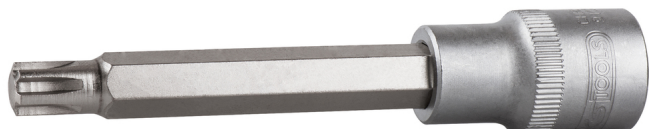

Ponta de chave de caixa de bits para parafusos RIBE®, comprida

Artigo-N.º: 911.1924

EAN: 4042146573846

Preço de varejo recomendado: 9,95 € *

Descrição

- RIBE®
- acionamento de quadrado interior conforme DIN 3120 / ISO 1174 com grelha de recolha de esferas
- modelo comprido
- com ponta de bits integrada revestida a níquel
- para acionamento manual
- mate acetinado
- cromo vanádio

Caraterísticas

Acionamento quadrado em polegadas:	1/2"
Altura da embalagem mm:	35
Comprimento da embalagem mm:	139
Comprimento total L em mm:	110.0
Conteúdo da embalagem:	1
Diâmetro D:	22.0
Forma:	serrilhado
Largura da embalagem mm:	52
Material 1:	Aço excepcional de cromo vanádio, cromado em mate acetinado
Norma:	DIN 3120, ISO 1174
Perfil 1:	RIBE®
Peso em g:	109
Profundidade T em mm:	10.0
Tamanho do perfil:	M8