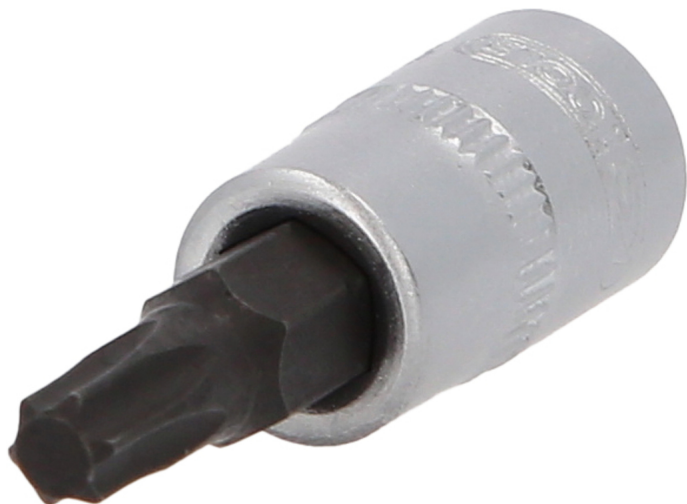

Ponta de chave de caixa de bits para parafusos Torx

Artigo-N.º: 911.1449

EAN: 4042146047286

Preço de varejo recomendado: 2,63 € *

Descrição

- Torx
- acionamento de quadrado interior conforme DIN 3120 / ISO 1174 com grelha de recolha de esferas
- com ponta de bits integrada revestida a níquel
- para acionamento manual
- mate acetinado
- cromo vanádio

Caraterísticas

Acionamento quadrado em polegadas:	1/4"
Altura da embalagem mm:	20
Comprimento da embalagem mm:	72
Comprimento total L em mm:	37.0
Conteúdo da embalagem:	1
Diâmetro D:	12.0
Forma:	serrilhado
Largura da embalagem mm:	41
Material 1:	Aço excepcional de cromo vanádio, cromado em mate acetinado
Norma:	DIN 3120, ISO 1174
Perfil 1:	TORX®
Peso em g:	15
Profundidade T em mm:	18.0
Tamanho do perfil em TORX®:	T27