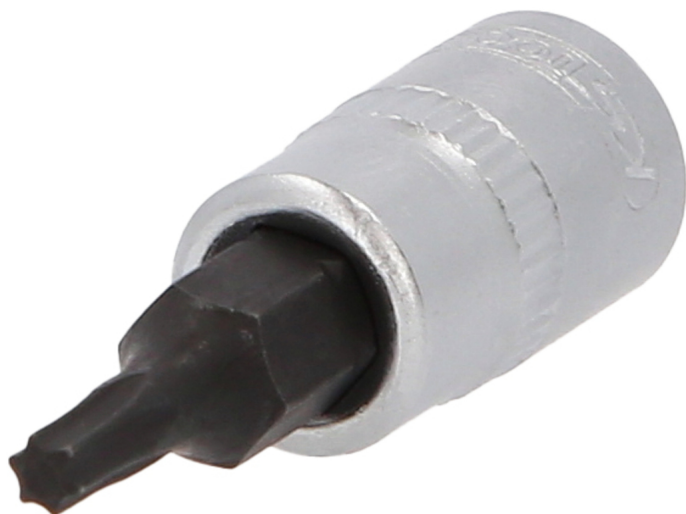

Ponta de chave de caixa de bits para parafusos Torx

Artigo-N.º: 911.1443

EAN: 4042146047163

Preço de varejo recomendado: 2,63 € *

Descrição

- Torx
- acionamento de quadrado interior conforme DIN 3120 / ISO 1174 com grelha de recolha de esferas
- com ponta de bits integrada revestida a níquel
- para acionamento manual
- mate acetinado
- cromo vanádio

Caraterísticas

Acionamento quadrado em polegadas:	1/4"
Altura da embalagem mm:	25
Comprimento da embalagem mm:	59
Comprimento total L em mm:	37.0
Conteúdo da embalagem:	1
Diâmetro D:	12.0
Forma:	serrilhado
Largura da embalagem mm:	44
Material 1:	Aço excepcional de cromo vanádio, cromado em mate acetinado
Norma:	DIN 3120, ISO 1174
Perfil 1:	TORX®
Peso em g:	14
Profundidade T em mm:	18.0
Tamanho do perfil em TORX®:	T15