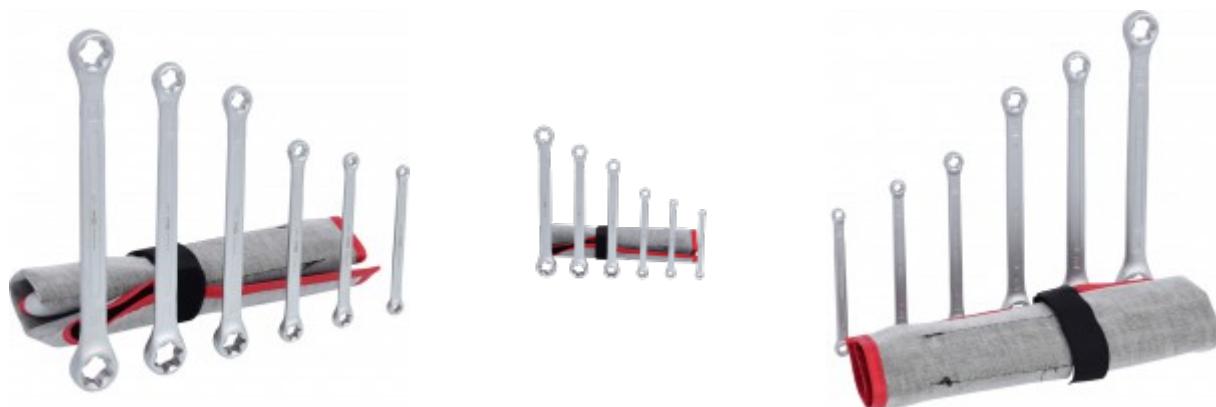

Kit de chaves luneta duplas Torx E, 6 peças

Artigo-N.º: 911.0370

EAN: 4042146042922

Preço de varejo recomendado: 85,41 € *

Descrição

- Perfil Torx-E
- formato direito
- de espessura fina
- mate acetinado
- cromo vanádio

Caraterísticas

Altura da embalagem mm:	55
Comprimento da embalagem mm:	262
Conteúdo da embalagem:	1
Formato da chave:	direito
Largura da embalagem mm:	73
Material 1:	Aço excepcional de cromo vanádio, cromado em mate acetinado
Perfil 1:	E-TORX®
Peso em g:	585
Peças no kit:	6
máx. Tamanho da chave Torx:	E24
mín. Tamanho da chave Torx:	E6

Constituído por

Artigo-N.º	Número	Artigo	Preço de varejo recomendado: (excl. IVA)
911.0371	1 x	 Chave luneta dupla Torx E, E6xE8	13,10 € *
911.0372	1 x	 Chave luneta dupla Torx E, E7xE11	13,61 € *
911.0373	1 x	 Chave luneta dupla Torx E, E10xE12	14,47 € *
911.0374	1 x	 Chave luneta dupla Torx E, E14xE18	14,84 € *
911.0375	1 x	 Chave luneta dupla Torx E, E16xE22	15,65 € *
911.0376	1 x	 Chave luneta dupla Torx E, E20xE24	18,59 € *