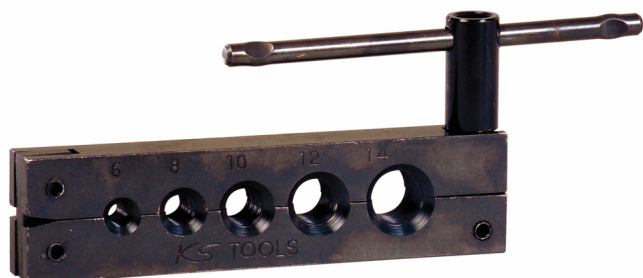

Régua de reborderar, 6-14mm, 130mm

Artigo-N.º: 122.1400

EAN: 4042146015810

Preço de varejo recomendado: 53,38 € *

Descrição

- Régua de reborderar para 6 - 8 - 10 - 12 + 14 mm
- para a criação de rebordos cónicos de 45°
- para a aplicação móvel

Caraterísticas

Altura da embalagem mm:	20
Atributos da função 1:	reborderar de 45°
Comprimento da embalagem mm:	203
Comprimento total L em mm:	130.0
Diâmetro do tubo D:	6,0 - 14,0
Largura da embalagem mm:	140
Perfil 1:	métrico
Peso em g:	470