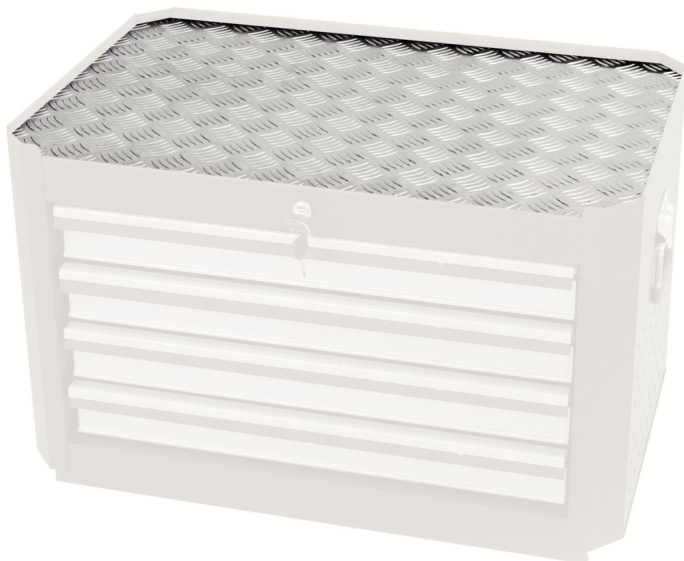

**Placa estriada MASTERline em alumínio,
C460xL727xA2mm**

Artigo-N.º: 875.9920

EAN: 4042146335499

Preço de varejo recomendado: 98,51 € *

**Descrição**

- a utilizar em vez da base de borracha
- fácil de limpar
- superfície ligeiramente estriada
- ideal como placa de trabalho

Caraterísticas

Altura H:	2.0
Altura da embalagem mm:	1.6
Comprimento da embalagem mm:	714
Comprimento total L em mm:	460.0
Largura B:	727.0
Largura da embalagem mm:	452
Largura em mm:	727.0
Material 1:	alumínio
Peso em g:	2500
altura em mm:	2.0