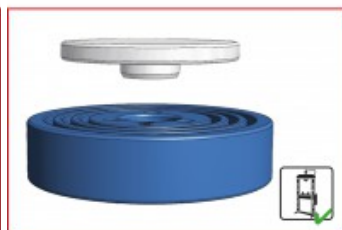

### Descrição

- para a montagem e desmontagem de chumaceiras
- ideal para rolamentos silenciosos, hidrorolamentos, casquilhos, rolamentos de esferas, anéis vedantes, etc.
- aplicação universal para veículos ligeiros de passageiros, camiões, veículos agrícolas e de florestação, etc.
- excelente para aplicar também juntamente com prensa de oficina ou cilindro de êmbolo
- consoante o objetivo de aplicação é possível reajustar os casquilhos individualmente
- rolamento de pressão protege de maior fricção no procedimento
- em mala de plástico robusta

### Caraterísticas

Altura da embalagem mm:	170
Aplicabilidade:	LKW
Aplicabilidade geral:	para a desmontagem e montagem de chumaceiras
Atributos da função 1:	universal
Comprimento da embalagem mm:	689
Conteúdo da embalagem:	1
Largura da embalagem mm:	443
Material 1:	Aço especial para ferramentas
Peso em g:	17000
Peças no kit:	37
Rosca:	ACME