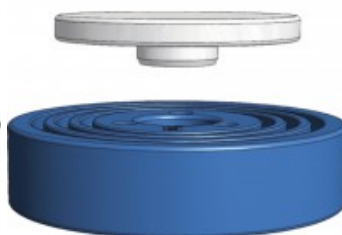

### Descrição

- para a montagem e desmontagem de chumaceiras
- ideal para rolamentos silenciosos, hidrorolamentos, casquilhos, rolamentos de esferas, anéis vedantes, etc.
- aplicação universal para veículos ligeiros de passageiros, camiões, veículos agrícolas e de florestação, etc.
- excelente para aplicar também juntamente com prensa de oficina ou cilindro de êmbolo
- consoante o objetivo de aplicação é possível reajustar os casquilhos individualmente
- rolamento de pressão protege de maior fricção no procedimento
- em mala de plástico robusta

### Caraterísticas

Altura da embalagem mm:	170
Aplicabilidade:	LKW
Aplicabilidade geral:	para a desmontagem e montagem de chumaceiras
Atributos da função 1:	universal
Comprimento da embalagem mm:	689
Conteúdo da embalagem:	1
Largura da embalagem mm:	443
Material 1:	Aço especial para ferramentas
Peso em g:	17000
Peças no kit:	37
Rosca:	ACME