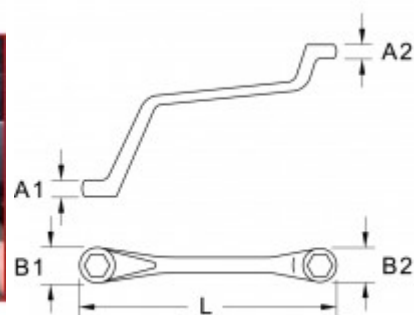

Chave de purga de ar dos travões

Artigo-N.º: 518.0309

EAN: 4042146213599

Preço de varejo recomendado: 19,10 € *

Descrição

- sextavado
- ideal e adequado para uniões roscadas da ventilação dos travões
- anéis com ângulo e curvados
- para a ventilação dos travões sem desmontagem das rodas
- mate acetinado
- cromo vanádio

Caraterísticas

Altura da cabeça (A1):	7.4
Altura da cabeça (A2):	6.9
Altura da embalagem mm:	16
Aplicabilidade geral:	para a ventilação dos travões sem desmontagem das rodas
Comprimento da embalagem mm:	205
Comprimento total L em mm:	211.0
Conteúdo da embalagem:	1
Forma:	curvado
Largura da embalagem mm:	33
Material 1:	Aço excepcional de cromo vanádio, cromado em mate acetinado
Medida exterior B1:	16.0
Medida exterior B2:	15.9
Perfil 1:	sextavado
Peso em g:	130
Tamanho de chave em mm:	9

Constituído por

Artigo-N.º	Número	Artigo	Preço de varejo recomendado: (excl. IVA)
517.0252	1 x	Chave luneta dupla aberta, angulada, 8x10mm	11,46 € *
517.0253	1 x	Chave luneta dupla aberta, angulada, 9x11mm	13,15 € *
517.0254	1 x	Chave luneta dupla aberta, angulada, 10x11mm	15,33 € *
517.0255	1 x	Chave luneta dupla aberta, angulada, 10x12mm	17,86 € *
517.0257	1 x	Chave luneta dupla aberta, angulada, 12x13mm	15,87 € *
517.0258	1 x	Chave luneta dupla aberta, angulada, 12x14mm	15,87 € *
517.0260	1 x	Chave luneta dupla aberta, angulada, 14x15mm	18,46 € *