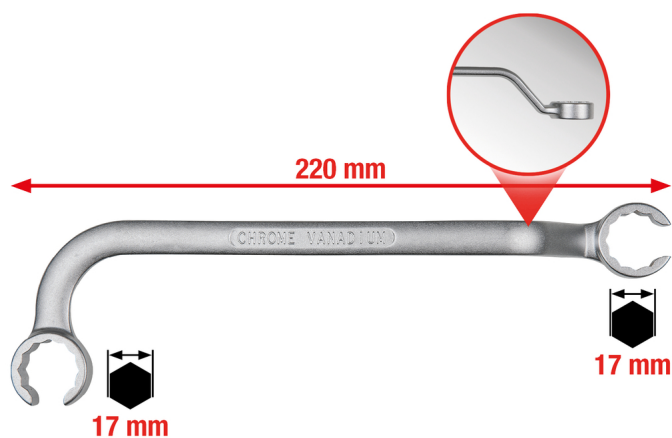

Chave luneta dupla para condutas de injeção, 17 x 17 mm

Artigo-N.º: 517.0057

EAN: 4042146604502

Preço de varejo recomendado: 49,08 € *

Descrição

- comprimento e formato especiais
- para a montagem e desmontagem de condutas de injeção de difícil acesso
- possibilita um trabalho simples poupando tempo
- chave curvada de um lado
- dozavado aberto
- mate acetinado
- cromo vanádio

Áreas de aplicação / para: Audi, Volkswagen, Škoda, etc. p. ex. para 1,6 l 4 cilindros, 2,0 l 5 cilindros, 2,4 l 6 cilindros motores diesel

Caraterísticas

Altura da embalagem mm:	32
Comprimento da embalagem mm:	282
Comprimento mm:	220.0
Conteúdo da embalagem:	1
Formato da chave:	curvada
Largura da embalagem mm:	102
Material 1:	Aço excepcional de cromo vanádio, cromado em mate acetinado
Perfil 2:	métrico
Peso em g:	140
Tamanho de chave em mm:	17x17