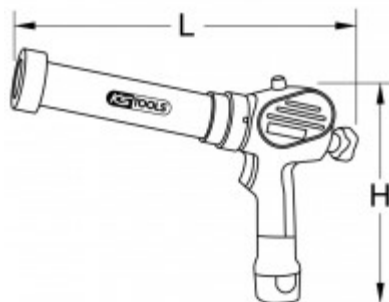

Pistola de bisnagas elétrica sem fios 600 ml

Artigo-N.º: 515.3579

EAN: 4042146370636

Preço de varejo recomendado: 657,58 € *

Descrição

- caixa prática e ergonómica de 2 componentes
- ideal para bisnagas de cola sobre base de silicone ou acrílico
- para colar os para-brisas e a maior parte dos vidros traseiros e laterais
- também utilizável para pasta vedante de carroçaria, cola de costuras, etc.
- mecanismo sem pingar
- avanço de regulação contínua
- escovas de carvão substituíveis
- bateria de iões de lítio de elevado desempenho
- quantidade de processamento por carga de bateria em ~ 20°C até 15 bisnagas
- maior tempo de repouso devido à maior capacidade de carga
- Função de carregamento rápido (1 h)
- estação de carga com desativação automática
- com cilindro robusto em alumínio
- Caixa em plástico resistente ao impacto
- em mala de plástico robusta

Caraterísticas

Acionamento frontal sem carga 1:	6,1 mm / sec
Altura H:	245.0
Altura da embalagem mm:	140
Capacidade da pilha recarregável [Ah]:	2,0
Capacidade do recipiente:	600 ml
Comprimento da embalagem mm:	567
Comprimento total L em mm:	560.0
Conteúdo da embalagem:	1
Escova de carvão de substituição:	515.3595
Largura B:	138.0
Largura da embalagem mm:	238
Material 1:	caixa de plástico
Modo de funcionamento:	Pack de pilhas recarregáveis
Número de baterias:	0
Número de carregadores:	0
Peso em g:	4100
Pilha/bateria:	515.3592
Pressão de expulsão:	392 kgf
Tecnologia de pilha recarregável:	Iões de lítio
Tempo de carga:	1 h
Tensão (V):	10,8
Tensão elétrica:	10,8 V