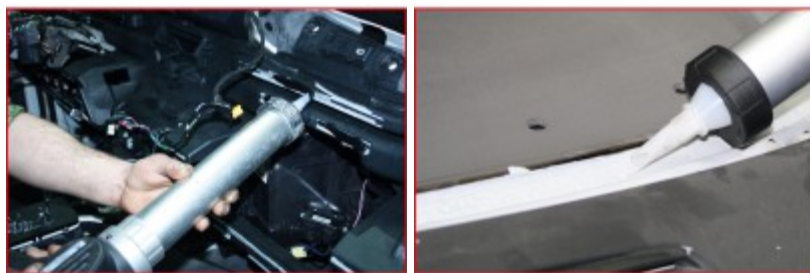

Pistola de bisnagas elétrica sem fios 600 ml

Artigo-N.º: 515.3579

EAN: 4042146370636

Preço de varejo recomendado: 657,58 € *

Descrição

- caixa prática e ergonómica de 2 componentes
- ideal para bisnagas de cola sobre base de silicone ou acrílico
- para colar os para-brisas e a maior parte dos vidros traseiros e laterais
- também utilizável para pasta vedante de carroçaria, cola de costuras, etc.
- mecanismo sem pingar
- avanço de regulação contínua
- escovas de carvão substituíveis
- bateria de iões de lítio de elevado desempenho
- quantidade de processamento por carga de bateria em ~ 20°C até 15 bisnagas
- maior tempo de repouso devido à maior capacidade de carga
- Função de carregamento rápido (1 h)
- estação de carga com desativação automática
- com cilindro robusto em alumínio
- Caixa em plástico resistente ao impacto
- em mala de plástico robusta

Caraterísticas

Acionamento frontal sem carga 1:	6,1 mm / sec
Altura H:	245.0
Altura da embalagem mm:	140
Capacidade da pilha recarregável [Ah]:	2,0
Capacidade do recipiente:	600 ml
Comprimento da embalagem mm:	567
Comprimento total L em mm:	560.0
Conteúdo da embalagem:	1
Escova de carvão de substituição:	515.3595
Largura B:	138.0
Largura da embalagem mm:	238
Material 1:	caixa de plástico
Modo de funcionamento:	Pack de pilhas recarregáveis
Número de baterias:	0
Número de carregadores:	0
Peso em g:	4100
Pilha/bateria:	515.3592
Pressão de expulsão:	392 kgf
Tecnologia de pilha recarregável:	Iões de lítio
Tempo de carga:	1 h
Tensão (V):	10,8
Tensão elétrica:	10,8 V