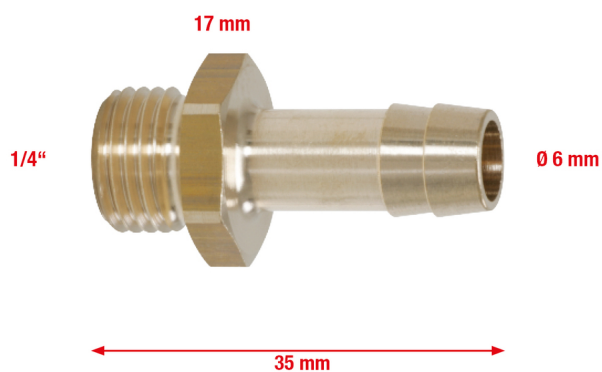

## Porta-mangueira em latão com rosca exterior

Artigo-N.º: 515.3387

EAN: 4042146173596

Preço de varejo recomendado: 5,86 € \*

### Descrição

- cone interior 45°
- corpo em latão

### Caraterísticas

Altura da embalagem mm:	29
Comprimento da embalagem mm:	50
Comprimento mm:	35
Conteúdo da embalagem:	1
Diâmetro em mm:	6,0
Largura da embalagem mm:	42
Material 1:	Latão
Peso em g:	20
Tamanho da chave SW em mm:	17
Tamanho de rosca exterior:	1/4"