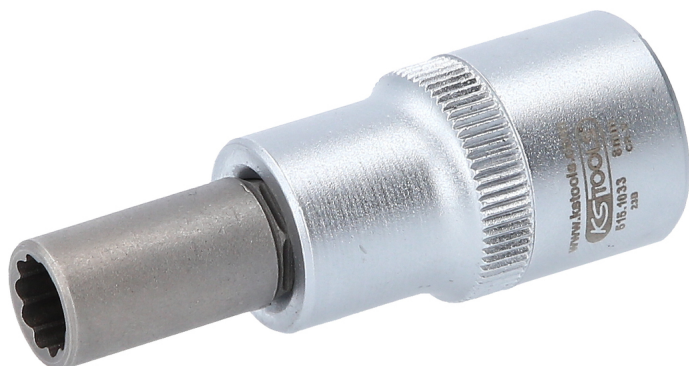

Ponta de chave de caixa OZ especial para jantes em alumínio para jantes OZ de várias peças

Artigo-N.º: 515.1033

EAN: 4042146587935

Preço de varejo recomendado: 33,50 € *

Descrição

- perfil especial com ajuste preciso para desarmar jantes OZ multipartes
- também adequado para jantes BBS, AMG, RH, etc. com aparafusamento OZ
- quadrado interior conforme DIN 3121 / ISO 1174 com grelha de recolha de esferas
- montagem e desmontagem corretas sem causar danos
- acabamento e reparação poupando tempo
- mate acetinado
- cromo vanádio

Caraterísticas

Acionamento quadrado em polegadas:	1/2"
Altura da embalagem mm:	35
Comprimento da embalagem mm:	80
Comprimento total L em mm:	60
Conteúdo da embalagem:	1
Diâmetro D1:	12
Diâmetro D2:	22
Largura da embalagem mm:	60
Material 1:	Aço excepcional de cromo vanádio, cromado em mate acetinado
Norma:	ISO 1174, DIN 3121
Perfil 3:	dezavado
Peso em g:	80
Profundidade T em mm:	6
Tamanho de chave em mm:	8,0