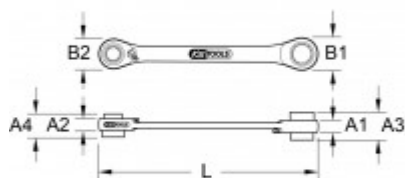

Kit de chaves luneta duplas de roquete GEARplus 4 em 1 comutáveis, 2 peças 21-34mm

Artigo-N.º: 503.4550

EAN: 4042146407837

Preço de varejo recomendado: 313,22 € *

Descrição

- Perfil Flank Traction
- formato direito
- com dentado preciso de 72 dentes
- quatro tamanhos da chave diferentes
- com alavanca comutadora
- com um acetinado muito fino
- cromo vanádio

Caraterísticas

Altura da embalagem mm:	68
Atributos da função 1:	comutável
Comprimento da embalagem mm:	368
Conteúdo da embalagem:	1
Dente:	72
Formato da chave:	direito
Largura da embalagem mm:	80
Material 1:	Aço excepcional de cromo vanádio, cromado de alto brilho
Máx. tamanho da chave:	36
Mín. Tamanho da chave:	21
Perfil 1:	Flank Traction
Perfil 2:	métrico
Peso em g:	2010
Peças no kit:	2

Constituído por

Artigo-N.º	Número	Artigo	Preço de varejo recomendado: (excl. IVA)
503.4553	1 x	 Chave luneta dupla de roquete GEARplus 4 em 1 comutável, 21x22x24x27mm	118,73 € *
503.4554	1 x	 Chave luneta dupla de roquete GEARplus 4 em 1 comutável, 30x32x34x36mm	175,12 € *