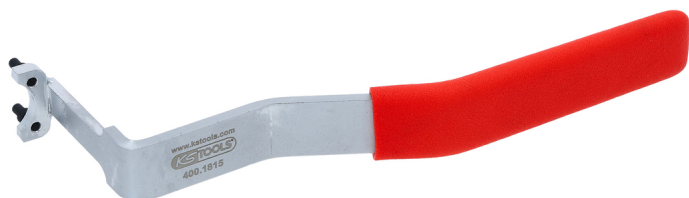

Chave de rolo tensor, 217 mm

Artigo-N.º: 400.1815

EAN: 4042146428368

Preço de varejo recomendado: 68,20 € *

Descrição

Caraterísticas

Altura da embalagem mm:	20
Aplicabilidade:	Renault
Comprimento da embalagem mm:	165
Comprimento total L em mm:	217
Conteúdo da embalagem:	1
Código OE:	MOT 1384
Código do motor Jeep:	J8S-800
Código do motor Renault:	J5R 716, J5R 726, J6R 236, J6R 711, J7R 726, J7R 740, J7R 750, J7R 754, J7R 768, J7T 600, J7T 708, J7T 718, J7T 772, J7T 780, J7T 782, J8S 600, J8S 604, J8S 622, J8S 704, J8S 706, J8S 736, J8S 740, J8S 772, J8S 774, J8S 776, J8S 778, J8S 784, J8S 786, 829
Largura da embalagem mm:	150
OE-Code Jeep:	MOT 1384
OE-Code Renault:	MOT 1384
Pega:	Cabo de tubo flexível em PVC
Peso em g:	138
Peças no kit:	1