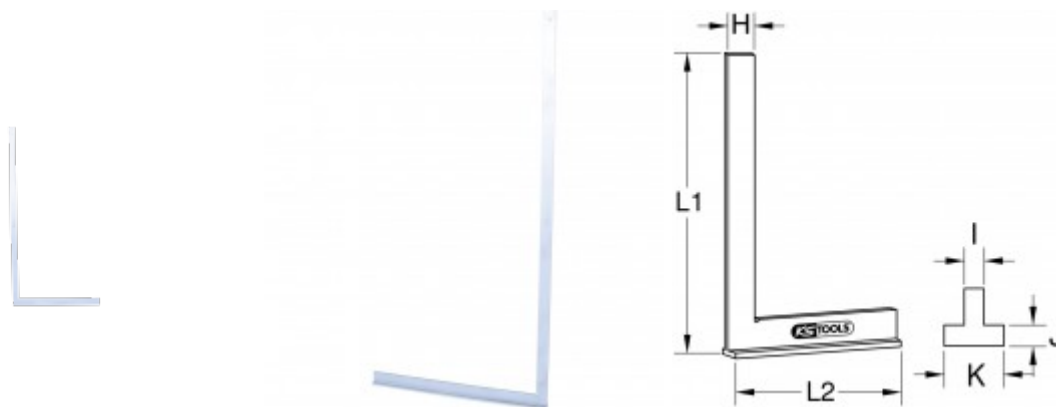

Esquadro de encosto

Artigo-N.º: 300.0279

EAN: 4042146332177

Preço de varejo recomendado: 82,02 € *

Descrição

- ideal para trabalhos gerais
- com batente
- trabalhado em todos os lados
- aço

Caraterísticas

Altura H:	30.0
Altura da embalagem mm:	20
Comprimento da embalagem mm:	1040
Comprimento da peça L2 em mm:	500.0
Comprimento da peça angulada I:	6.0
Comprimento da peça angulada J:	6.0
Comprimento da peça angulada K:	30.0
Comprimento total L1 em mm:	1000.0
Conteúdo da embalagem:	1
Largura da embalagem mm:	536
Material 1:	aço
Peso em g:	2760

Constituído por

Artigo-N.º	Número		Artigo	Preço de varejo recomendado: (excl. IVA)
300.0217	1 x		Ângulo do chanfro, 107mm	87,39 € *
300.0218	1 x		Ângulo do chanfro, 128mm	100,78 € *
300.0219	1 x		Ângulo do chanfro, 155mm	120,11 € *