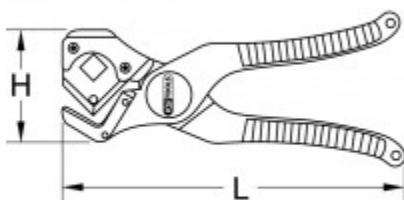

Seccionador de tubos flexíveis

Artigo-N.º: 222.2060

EAN: 4042146027745

Preço de varejo recomendado: 66,75 € *

Ø 6,0 - 25,0 mm

Descrição

- corpo de fundação injetada em alumínio

Caraterísticas

Altura H:	50
Altura da embalagem mm:	30
Comprimento da embalagem mm:	250
Comprimento total L em mm:	185
Conteúdo da embalagem:	1
Diâmetro em mm:	6,0 - 25,0
Largura da embalagem mm:	56
Lâmina de substituição:	222.2061
Material 1:	alumínio
Peso em g:	300