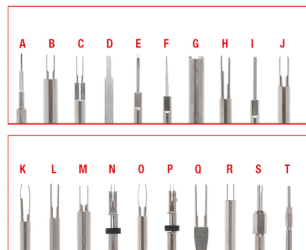

## Kit de ferramentas de desbloqueamento, 20 peças para fichas de contacto VAG

Artigo-N.º: 154.0165

EAN: 4042146629185

Preço de varejo recomendado: 644,20 € \*

<b>A</b> 1,2 mm (AMP Tyco MCP)	<b>I</b> 2,8 mm (AMP Tyco JT, AMP Tyco ST, Deutsch DT)	<b>P</b> 5,8 mm (KOSTAL SLK)
<b>B</b> 1,5 mm (AMP Tyco MCP)	<b>J</b> 2,8 mm (AMP Tyco MCP)	<b>Q</b> 9,5 mm (AMP Tyco MPT)
<b>C</b> 1,5 mm (AMP Tyco MT II)	<b>K</b> 4,8 mm (AMP Tyco 4,8 asy)	<b>R</b> 2,8 mm (AMP Tyco SensorTime, Bosch BDK)
<b>D</b> 1,2 mm (AMP Tyco MQS)	<b>L</b> 4,8 mm, 5,8 mm, 6,3 mm (AMP Tyco SPT)	<b>S</b> 1,2 mm (AMP Tyco 1,5)
<b>E</b> 1,5 mm (AMP Tyco Superseal)	<b>M</b> 4,8 mm (AMP Tyco MCP)	<b>T</b> 1,5 mm (AMP Tyco 1,5)
<b>F</b> 1,6 mm (AMP Tyco MT I)	<b>N</b> 5,8 mm (KOSTAL SLK)	
<b>G</b> 1,2 mm (AMP Tyco MQS)	<b>O</b> 2,8 mm, 4,8 mm, 5,8 mm, 6,3 mm (AMP Tyco JPT, AMP Tyco SPT, AMP Tyco, TAB, Delphi HVF2, GHW DFK, GHW MDK 3)	
<b>H</b> 2,8 mm (AMP Tyco JT, AMP Tyco JPT asy)		

### Descrição

- afinados especialmente para contactos de encaixe Volkswagen, Audi, Seat, Škoda, etc.
- para desbloquear de modo correto e sem causar danos dos contactos
- para fabricante AMP Tyco (JT, JPT asy, MCP, MPT, MQS, MT I, MT II, TAB, ST, SPT, Sensortime, Superseal e 1,5) Bosch, Delphi HVF2, Deutsch DT, GHW (DFK, MDK3), KOSTAL SLK
- inclui as ferramentas de desbloqueamento mais comuns para a nova geração de veículos

### Caraterísticas

<b>Altura da embalagem mm:</b>	70
<b>Comprimento da embalagem mm:</b>	426
<b>Conteúdo da embalagem:</b>	1
<b>Largura da embalagem mm:</b>	267
<b>Material 1:</b>	Aço de fita métrica
<b>Peso em g:</b>	1650
<b>Peças no kit:</b>	20