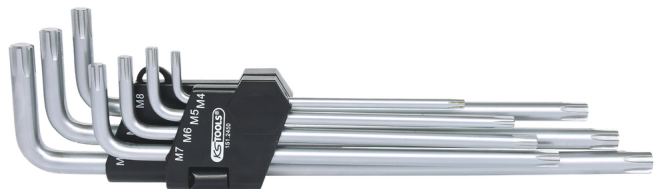

Kit de chaves Allen RIBE, compridas, 7 peças

Artigo-N.º: 151.2450

EAN: 4042146093887

Preço de varejo recomendado: 48,36 € *

M4 - M5 - M6 - M7 - M8 - M9 - M10

Descrição

- modelo comprido
- totalmente endurecido
- mate cromado
- aço especial para ferramentas

Caraterísticas

Altura da embalagem mm:	32
Atributos da função 1:	totalmente endurecido
Comprimento da embalagem mm:	343
Conteúdo da embalagem:	1
Largura da embalagem mm:	100
Material 1:	Aço excepcional de cromo vanádio, cromado em mate acetinado
Perfil 1:	RIBE®
Peso em g:	310
Peças no kit:	7
com furo:	Não

Constituído por

Artigo-N.º	Número	Artigo	Preço de varejo recomendado: (excl. IVA)
151.2451	1 x	 Chave Allen RIBE, XL, M4	5,68 € *
151.2452	1 x	 Chave Allen RIBE, XL, M5	6,09 € *
151.2453	1 x	 Chave Allen RIBE, XL, M6	6,77 € *
151.2454	1 x	 Chave Allen RIBE, XL, M7	7,90 € *
151.2455	1 x	 Chave Allen RIBE, XL, M8	8,40 € *
151.2456	1 x	 Chave Allen RIBE, XL, M9	10,14 € *
151.2457	1 x	 Chave Allen RIBE, XL, M10	11,54 € *