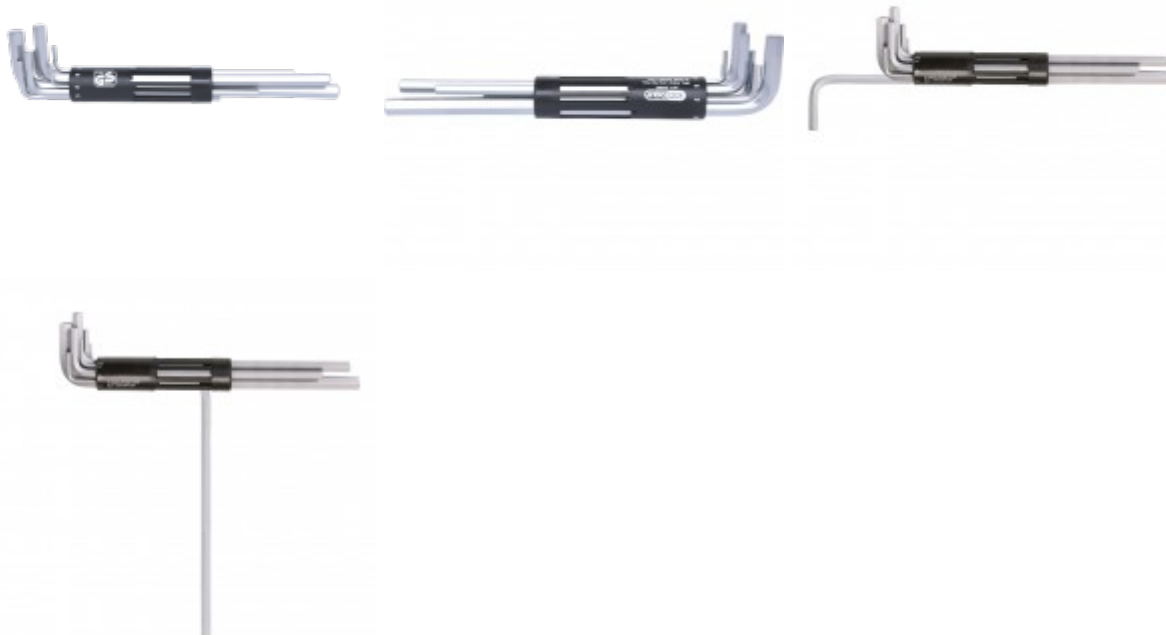

Kit 3 em 1 de chaves Allen com sextavado interior, 8 peças XL

Artigo-N.º: 151.2080

EAN: 4042146022474

Preço de varejo recomendado: 24,14 € *

Descrição

- modelo extracomprido
- DIN ISO 2936
- Cabo com dupla função (suporte / cabo em T)
- totalmente endurecido
- mate cromado
- aço especial para ferramentas

Caraterísticas

Altura da embalagem mm:	32
Atributos da função 1:	totalmente endurecido
Comprimento da embalagem mm:	318
Largura da embalagem mm:	99
Material 1:	Aço excepcional de cromo vanádio, cromado em mate acetinado
Norma:	DIN ISO 2936
Perfil 1:	sextavado interior
Perfil 2:	métrico
Peso em g:	420
Peças no kit:	8

Constituído por

Artigo-N.º	Número	Artigo	Preço de varejo recomendado: (excl. IVA)
151.3132	1 x	 Chave Allen com sextavado interior, XL, 2mm	1,21 € *
151.31325	1 x	 Chave Allen com sextavado interior, XL, 2,5mm	1,17 € *
151.3133	1 x	 Chave Allen com sextavado interior, XL, 3mm	1,50 € *
151.3134	1 x	 Chave Allen com sextavado interior, XL, 4mm	1,95 € *
151.3135	1 x	 Chave Allen com sextavado interior, XL, 5mm	2,04 € *
151.3136	1 x	 Chave Allen com sextavado interior, XL, 6mm	2,31 € *
151.3138	1 x	 Chave Allen com sextavado interior, XL, 8mm	3,82 € *

151.3140

1 x

Chave Allen com sextavado interior, XL, 10mm

4,04 € *