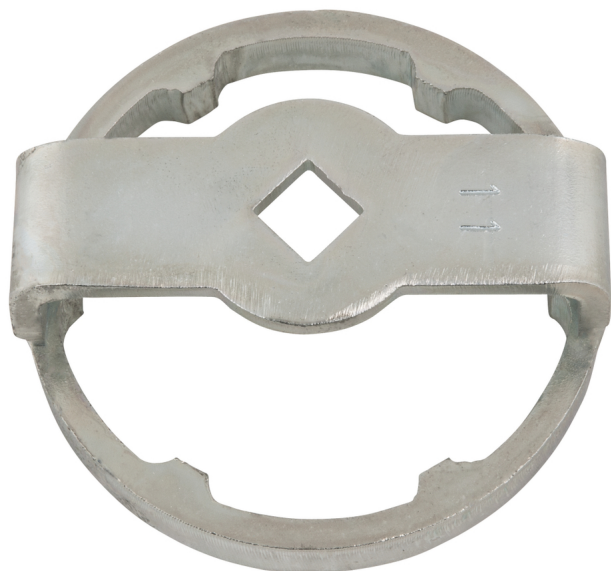

## Chave para filtro de óleo 3/8", 66-6

Artigo-N.º: 150.9428

EAN: 4042146603376

Preço de varejo recomendado: 74,68 € \*

### Descrição

- para uma montagem e desmontagem rápidas e corretas da tampa do filtro de óleo na troca do elemento filtrante do óleo
- para o aperto com precisão dinamométrica conforme indicações do fabricante
- adequado para funcionamento à esquerda e à direita
- acionamento de quadrado interior conforme DIN 3120 - ISO 1174
- para acionamento manual
- superfície pintada

### Caraterísticas

Acionamento quadrado em polegadas:	3/8"
Altura da embalagem mm:	30
Aplicação para:	Renault
Comprimento da embalagem mm:	95
Conteúdo da embalagem:	1
Forma:	em forma de taça
Largura da embalagem mm:	75
Material 1:	superfície pintada
Norma:	DIN 3120, ISO 1174
Número de níveis:	1
Peso em g:	140
Ranhuras:	6
Tamanho da chave SW em mm:	66,6
Tamanho da chave do filtro do óleo:	66-6