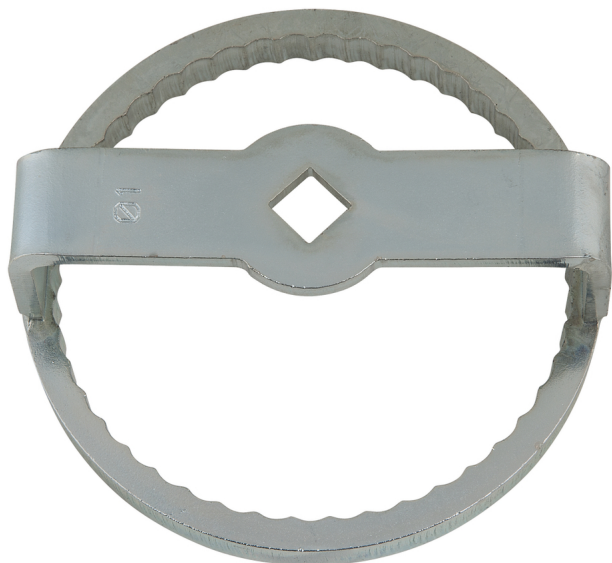

Chave do filtro do óleo 3/8" Ø 92,3 mm / 45 ranhuras

Artigo-N.º: 150.9411

EAN: 4042146603338

Preço de varejo recomendado: 84,64 € *

Descrição

- para uma montagem e desmontagem rápidas e corretas da tampa do filtro de óleo na troca do elemento filtrante do óleo
- para o aperto com precisão dinamométrica conforme indicações do fabricante
- adequado para funcionamento à esquerda e à direita
- acionamento de quadrado interior conforme DIN 3120 - ISO 1174
- para acionamento manual
- superfície pintada

Áreas de aplicação / para: Audi, Nissan, Volkswagen, etc.

Caraterísticas

Acionamento quadrado em polegadas:	3/8"
Altura da embalagem mm:	55
Aplicação para:	Audi, Nissan, Volkswagen
Comprimento da embalagem mm:	128
Conteúdo da embalagem:	1
Forma:	em forma de taça
Largura da embalagem mm:	109
Material 1:	superfície pintada
Norma:	DIN 3120, ISO 1174
Número de níveis:	1
Peso em g:	220
Ranhuras:	45
Tamanho da chave SW em mm:	92,3
Tamanho da chave do filtro do óleo:	92-45