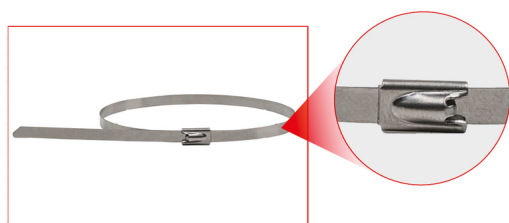

Abraçadeira de cabos em aço inox com fecho de esfera

Artigo-N.º: 115.1591

EAN: 4042146591437

Preço de varejo recomendado: 45,52 € *

x100

Descrição

- ideal e adequado para fixar mangas de eixo, mangas da direção, etc.
- livremente ajustável
- aço inox 304

Caraterísticas

Altura da embalagem mm:	40
Comprimento da embalagem mm:	223
Comprimento mm:	200
Conteúdo da embalagem:	100
Largura da embalagem mm:	124
Largura em mm:	4.6
Material 1:	Aço inox
Peso em g:	200
Tamanho em mm:	4,6x200