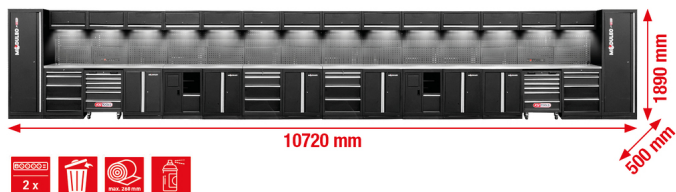

Sistema de armários de oficina, reto, 10720 x 500 mm

Artigo-N.º: 866.6320

EAN: 4069465013860

Preço de varejo recomendado: 32 863,85 € *

Descrição

- Construção robusta em chapa de aço com 0,8 mm de espessura de material
- revestimento pulverizado de alta qualidade
- constituição modular
- sem necessidade de fixação na parede - pode ser instalado em pé de modo livre
- tampo de trabalho em aço inoxidável de alta qualidade com núcleo em MDF
- inclui 14 luzes LED magnéticas com cabo para subestrutura para uma iluminação ideal da área de trabalho
- inclui 2 tapetes de oficina de alta qualidade
- 2 Combinações de tomadas comutáveis integradas no painel traseiro com 4 tomadas de segurança com ligação à terra, 1 USB A e 1 USB-C 2,1A
- 2 Carrinhos de oficina integrados com 6 gavetas (4x 75 mm, 2x 150 mm)
- 4 Armários inferiores com 4 gavetas (1x 75 mm, 1x 150 mm, 2x 230 mm)
- Dimensões internas da gaveta: 568 x 407 mm
- guia da gaveta com rolamento de esferas
- 2 x Armário XXL com 5 prateleiras (1 fixa + 4 variáveis)
- 6 Armários inferiores com 4 gavetas (1x 75 mm, 1x 150 mm, 2x 230 mm)
- 14 Armários de parede com 2 amortecedores de pressão de gás cada
- 2 Elementos de rolo de papel com caixote do lixo
- Painel traseiro com perfuração quadrada para ganchos, ilhós e outros materiais de fixação (matriz de furos 10 x 10 mm. perfuração 38 mm)
- Capacidade de carga da base da prateleira até 35 kg
- Capacidade de carga do armário de parede: até 30 kg
- Capacidade de carga da base da prateleira até 25 kg
- incluindo instruções de instalação e ferramenta de montagem
- pés ajustáveis para alinhamento preciso em pisos irregulares
- Painéis de rodapé revestem os pés ajustáveis e evitam a acumulação de sujidade
- componentes podem ser fechados para uma maior segurança

Caraterísticas

Conteúdo da embalagem: 1

Ficha de rede:	Ficha de segurança até incl. IP21 (02)
Frequência:	50
Largura em mm:	10720
Peso em g:	1138000
Profundidade em mm:	500
Tensão da ficha:	230
altura em mm:	1890